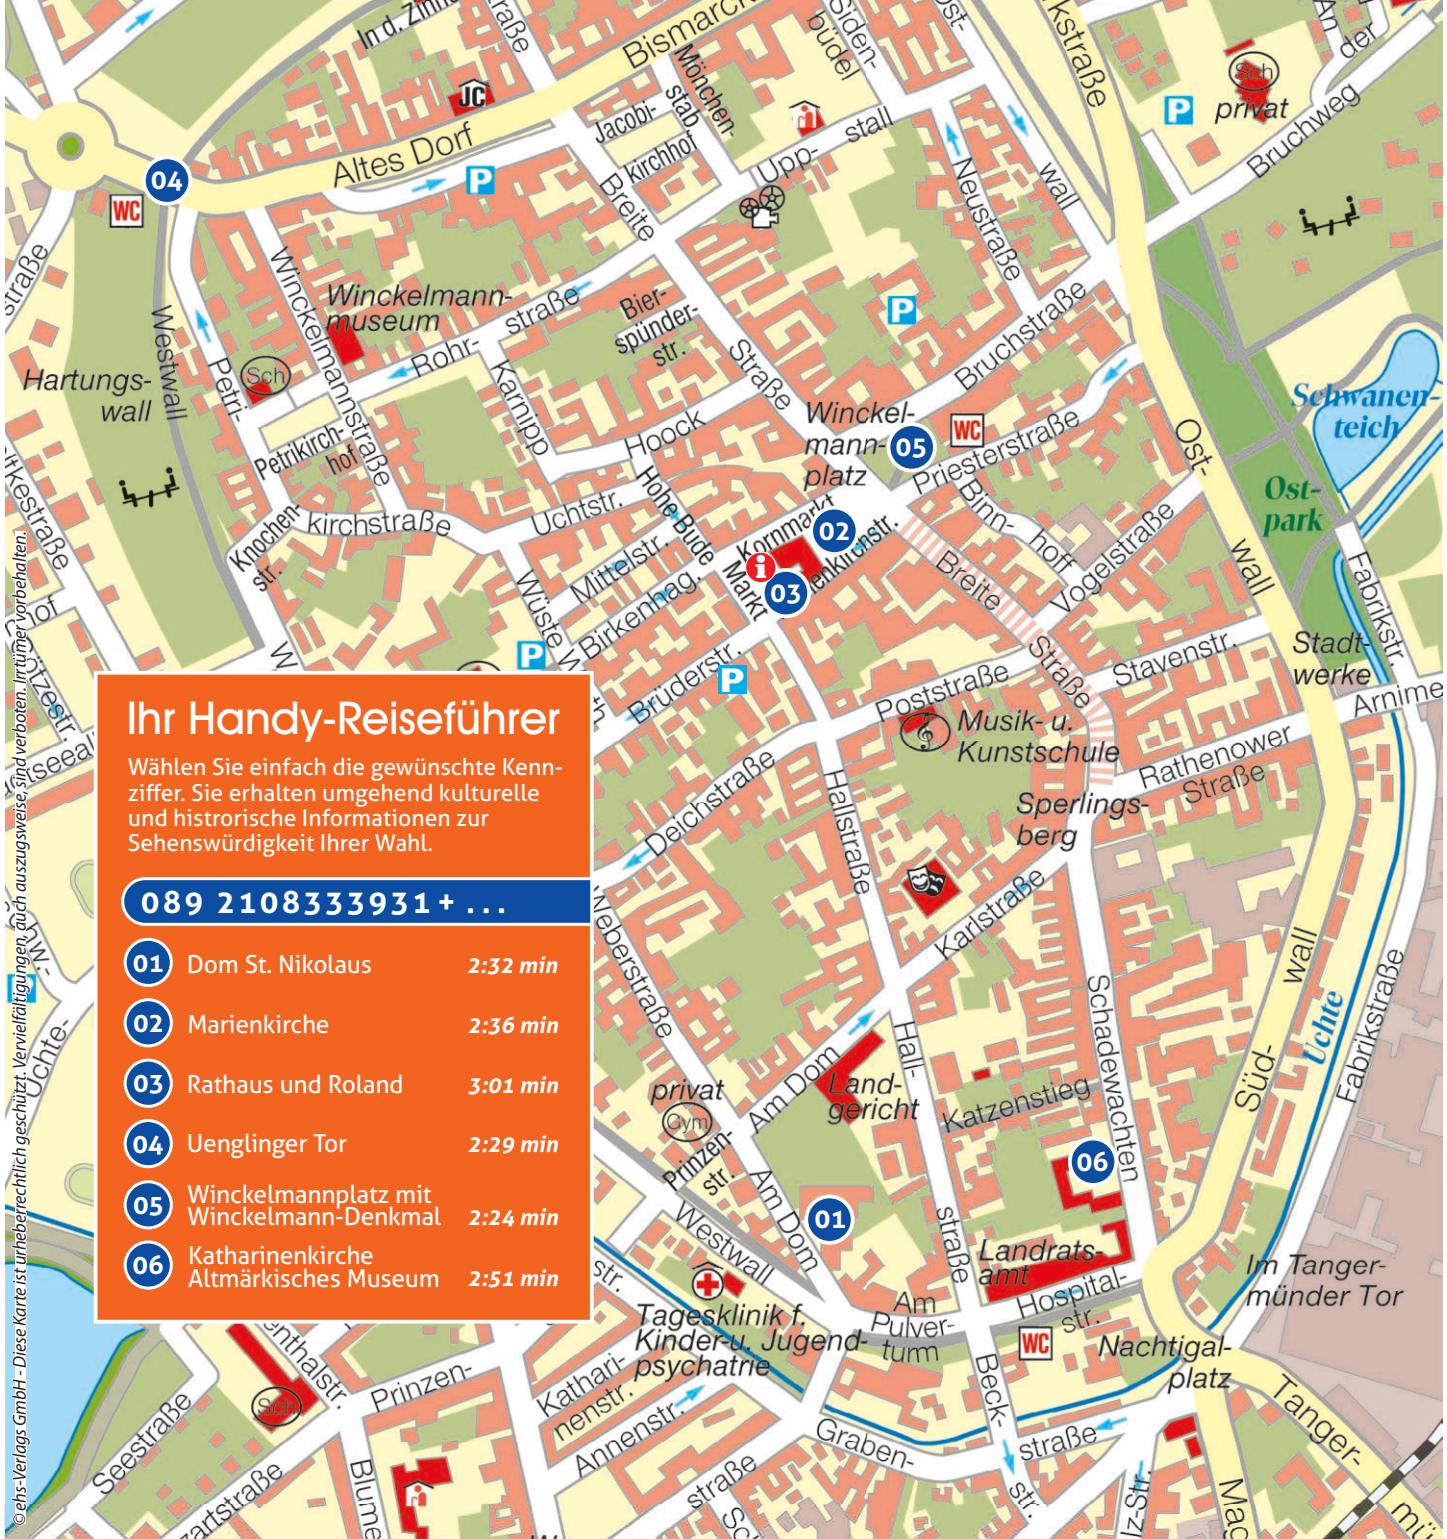

INNENSTADTPLAN

www.stendal-tourist.de

Öffentliche Stadtführung

ganzjährig

Montag-Freitag 11 Uhr
Dauer: ca. 1,5 Stunden

April bis September

Samstag 14 Uhr
Dauer: ca. 1,5 Stunden

Start: Tourist-Information

-  Tourist-Information
-  Haltstelle StendalBus
-  Uppstall-Kino
-  Theater der Altmark
-  Spielplatz
-  Tankstelle
-  Parkplatz
-  Öffentliche Toilette
-  Knotenpunkt „Radeln nach Zahlen“

Europäische Route
der Backsteingotik

Ihr Handy-Reiseführer

Wählen Sie einfach die gewünschte Kennziffer. Sie erhalten umgehend kulturelle und historische Informationen zur Sehenswürdigkeit Ihrer Wahl.

089 210833931 + ...

01	Dom St. Nikolaus	<i>2:32 min</i>
02	Marienkirche	<i>2:36 min</i>
03	Rathaus und Roland	<i>3:01 min</i>
04	Uenglinger Tor	<i>2:29 min</i>
05	Winkelmannplatz mit Winkelmann-Denkmal	<i>2:24 min</i>
06	Katharinenkirche Altmärkisches Museum	<i>2:51 min</i>